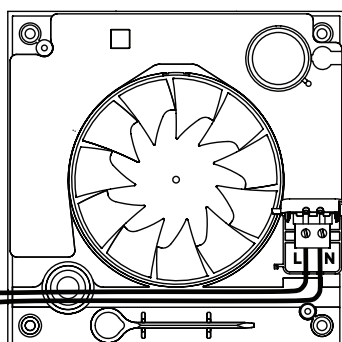

Frontsug Kantsug

2 leder el-tilslutning

THERMEX Silent One skal ikke tilsluttes via lyskontakten. Den tilsluttes ganske enkelt el-nettet via 2 ledninger. Plug'N'Play.

220-240V
50/60Hz

L
N

THERMEX Silent One, alt-i-én multifunktion – lydsvag og energivenlig

- Lavt lydniveau
- Energivenlig
- Adaptiv hygrostat
- Aerodynamisk
- Bevægelsessensor

Silent One - Sort

Silent One - Hvid

Enkel montering

THERMEX Silent One kan både monteres i væg og loft.

Væg

Loft

En enhed
dækker op til
25 m²