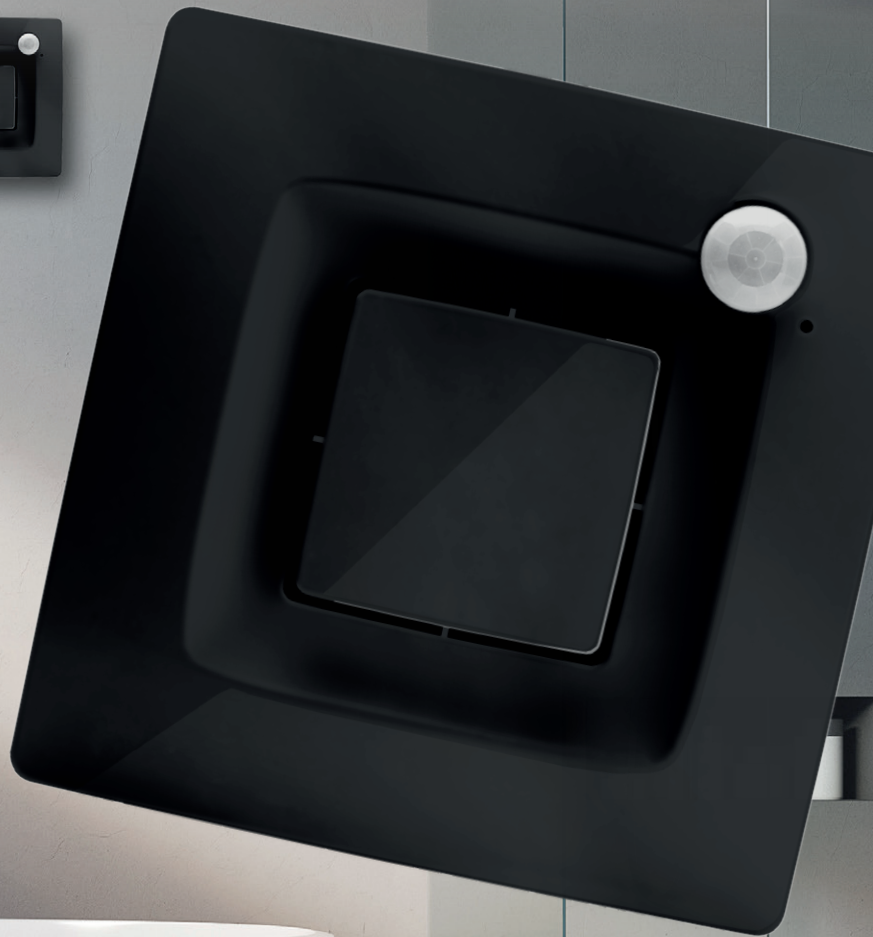

THERMEX Silent One... "One fits all"

Alt-i-én multifunktions- baderumsventilator

Adaptiv hygroskop

Front- og kantsug

Grundventilation + boost

Tilstedeværelsessensor

2 leder el-tilslutning

Lydsvag 
fra **17 dB**
Energivenlig 
fra **4 W**

Enkel
installation

Enkel lagerhold

Sort Hvid
ALL-INCLUSIVE

Multifunktionsventilator med adaptiv hygroststat sikrer et sundt indeklima

Ventilation i baderummet er nødvendigt for at undgå mug, skimmelsvamp og råd samt for at nedbringe mængden af radongas. Et dårligt indeklima rimer på træthed, hovedpine, kvalme og alvorlige luftvejssygdomme. Baderumsventilation bidrager til at opnå et sundt indeklima i rummet.

Adaptiv hygroststat

THERMEX Silent One er udstyret med et unikt system, der tilpasser sig luftfugtigheden i omgivelserne både inde og ude.

Hygrostaten aktiveres kun ved store udsving i luftfugtigheden, dette foregår i to tempi. Ved mindre udsving forøges sugestyrken til 65 m³/t og ved store og pludselige udsving forøges sugestyrken til 90 m³/t. Når luftfugtigheden er tilbage til oprindelig niveau ændres sugestyrken til 25 m³/t, hvilket er det normale niveau.

Grundventilation + boost

Silent One kører døgnet rundt på grundventilation og suger 25 m³/t. Ved aktivering af adaptiv hygroststat eller tilstedeværelsessensor øges sugestyrken.

Front- og kantsug

THERMEX Silent One er aerodynamisk - suger både i front og på sider, hvilket giver et effektivt og ensartet sug i rummet.