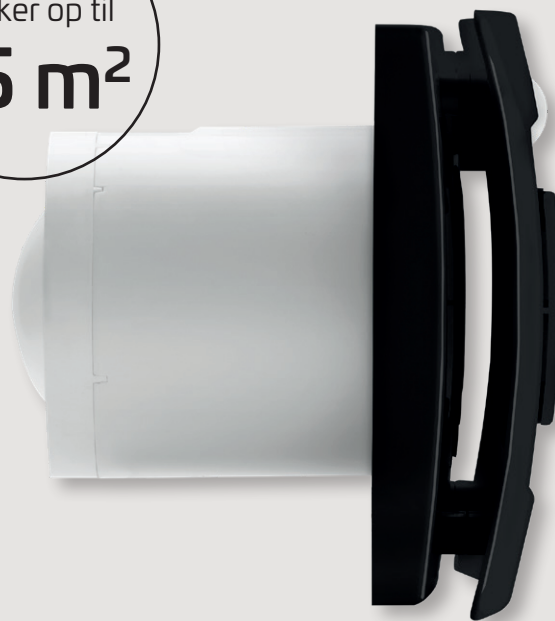

THERMEX Silent One... "One fits all"

Alt-i-én multifunktions- baderumsventilator

Adaptiv hygroskop

Front- og kantsug

Grundventilation + boost

Tilstedeværelsessensor

2 leder el-tilslutning

Lydsvag 
fra **17 dB**
Energivenlig 
fra **4 W**

Frontsug Kantsug

2 leder el-tilslutning

THERMEX Silent One skal ikke tilsluttes via lyskontakten. Den tilsluttes ganske enkelt el-nettet via 2 ledninger. Plug'N'Play.

220-240V
50/60Hz

L
N

THERMEX Silent One, alt-i-én multifunktion – lydsvag og energivenlig

- Lavt lydniveau
- Energivenlig
- Adaptiv hygrostat
- Aerodynamisk
- Bevægelsessensor

Silent One - Sort

Silent One - Hvid

Enkel montering

THERMEX Silent One kan både monteres i væg og loft.

Væg

Loft

En enhed
dækker op til
25 m²