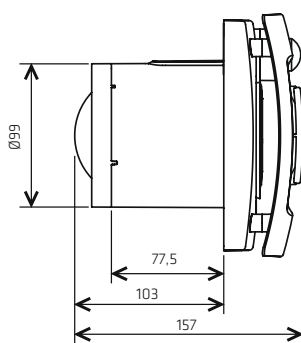

Enkel installering - kan monteres både i væg og loft

Målsæt

Bor hul

Tilslut strøm, 2 ledninger

THERMEX Silent One ydelsesdiagram

THERMEX Silent One dimensioner

THERMEX SCANDINAVIA A/S

Farøvej 30
DK-9800 Hjørring
Tlf. +45 98 92 62 33