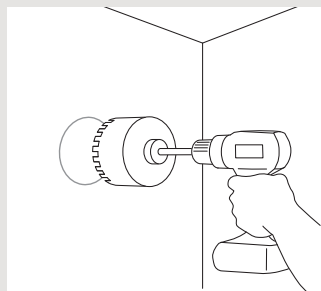

Enkel installering - kan monteres både i væg og loft

Bor hul

THERMEX Silent One ydelsesdiagram

THERMEX Silent One dimensioner

THERMEX SCANDINAVIA A/S

Farøvej 30
DK-9800 Hjørring
Tlf. +45 98 92 62 33

www.thermex.dk
info@thermex.dk