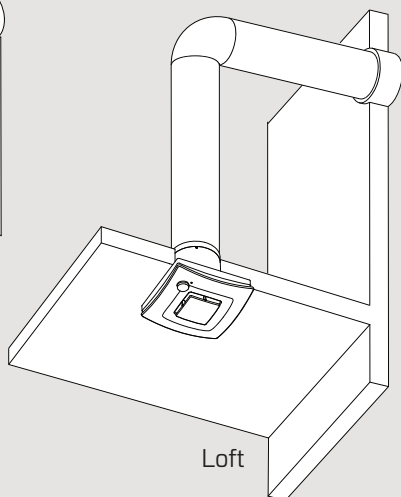

- Lavt lydniveau
- Energivenlig
- Adaptiv hygrostat
- Aerodynamisk
- Bevægelsessensor

Silent One - Sort

Silent One - Hvid

Enkel montering

THERMEX Silent One kan både monteres i væg og loft.

Væg

Loft

En enhed
dækker op til
25 m²