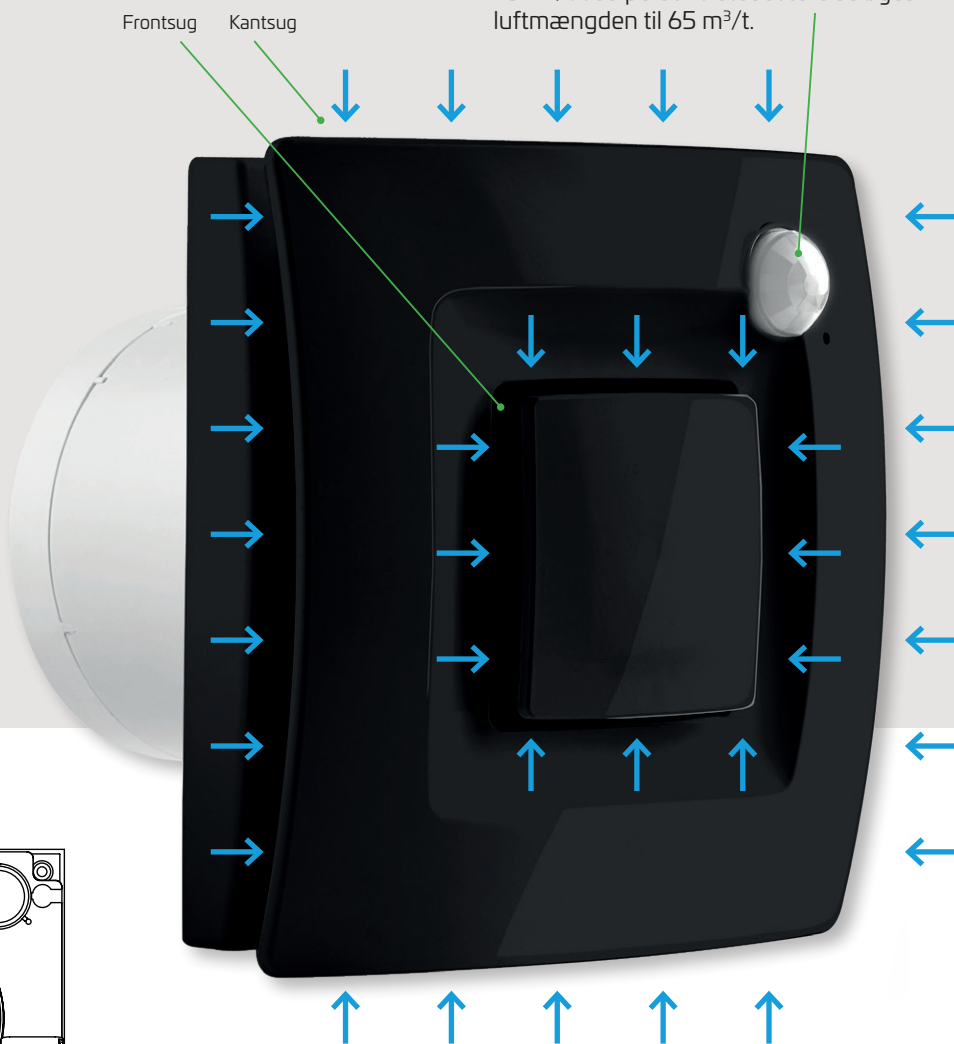

Adaptiv hygroststat

THERMEX Silent One er udstyret med et unikt system, der tilpasser sig luftfugtigheden i omgivelserne både inde og ude.

Hygrostaten aktiveres kun ved store udsving i luftfugtigheden, dette foregår i to tempi. Ved mindre udsving forøges sugestyrken til 65 m³/t og ved store og pludselige udsving forøges sugestyrken til 90 m³/t. Når luftfugtigheden er tilbage til oprindelig niveau ændres sugestyrken til 25 m³/t, hvilket er det normale niveau.

Grundventilation + boost

Silent One kører døgnet rundt på grundventilation og suger 25 m³/t. Ved aktivering af adaptiv hygroststat eller tilstedeværelsessensor øges sugestyrken.

Front- og kantsug

THERMEX Silent One er aerodynamisk - suger både i front og på sider, hvilket giver et effektivt og ensartet sug i rummet.

Tilstedeværelsessensor

THERMEX Silent One har tilstedeværelsessensor - tænder og slukker derfor automatisk. Kører 24 timer i døgnet på minimum niveau, 25 m³/t ved persontilstedeværelse øges luftmængden til 65 m³/t.

Frontsug Kantsug

2 leder el-tilslutning

THERMEX Silent One skal ikke tilsluttes via lyskontakten. Den tilsluttes ganske enkelt el-nettet via 2 ledninger. Plug'N'Play.

220-240V
50/60Hz

L
N

THERMEX Silent One, alt-i-én multifunktion – lydsvag og energivenlig