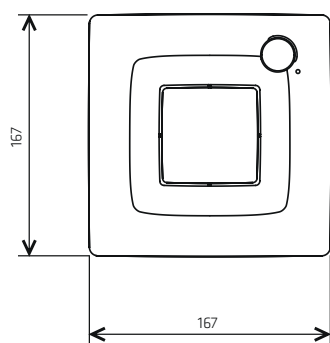

Enkel installering - kan monteres både i væg og loft

Målsæt

Bor hul

Tilslut strøm, 2 ledninger

THERMEX Silent One ydelsesdiagram

THERMEX Silent One dimensioner

THERMEX SCANDINAVIA A/S

Farøvej 30
DK-9800 Hjørring
Tlf. +45 98 92 62 33