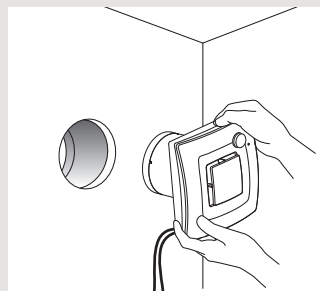

Tilslut strøm, 2 ledninger