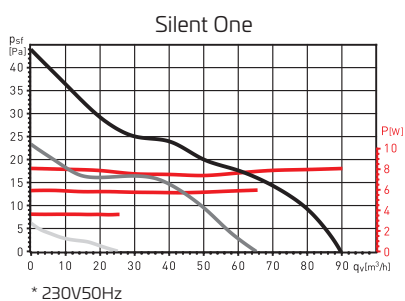

Enkel installering - kan monteres både i væg og loft

Målsæt

Bor hul

Tilslut strøm, 2 ledninger

THERMEX Silent One ydelsesdiagram

THERMEX Silent One dimensioner

THERMEX SCANDINAVIA A/S

Farøvej 30
DK-9800 Hjørring
Tlf. +45 98 92 62 33