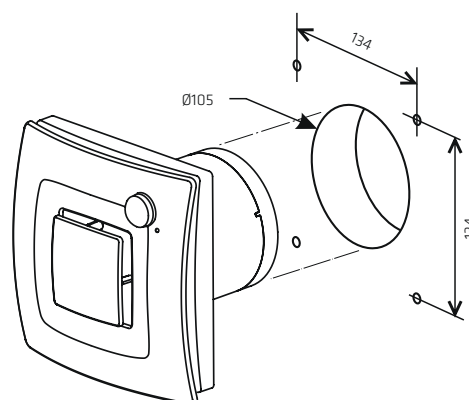

Enkel installering - kan monteres både i væg og loft

Målsæt

Bor hul

Tilslut strøm, 2 ledninger

THERMEX Silent One ydelsesdiagram

THERMEX Silent One dimensioner

THERMEX SCANDINAVIA A/S

Farøvej 30
DK-9800 Hjørring
Tlf. +45 98 92 62 33